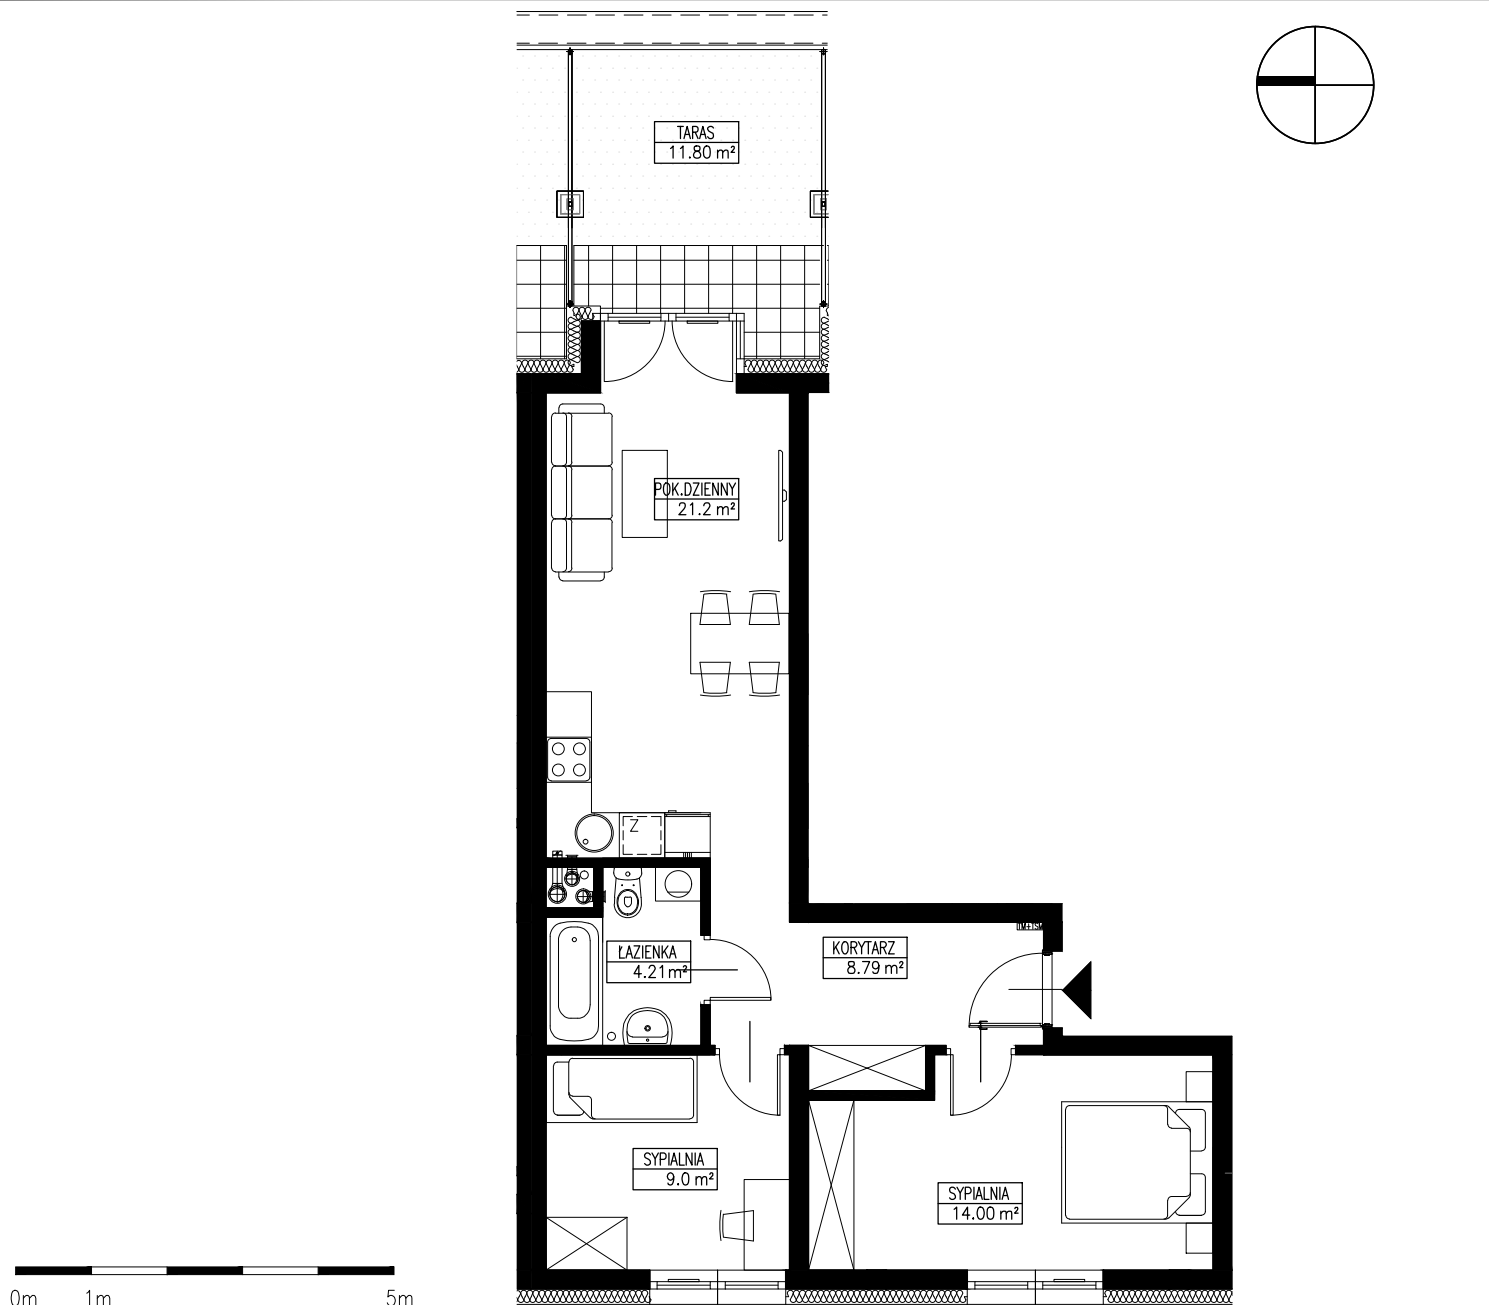

Lokal mieszkalny nr 01

ACTIV

Kraków ul. Wodna

POWIERZCHNIA: 57,20 m²

SKALA 1:100

KLATKA I

ARANŻACJA PRZYKŁADOWA

PARTER