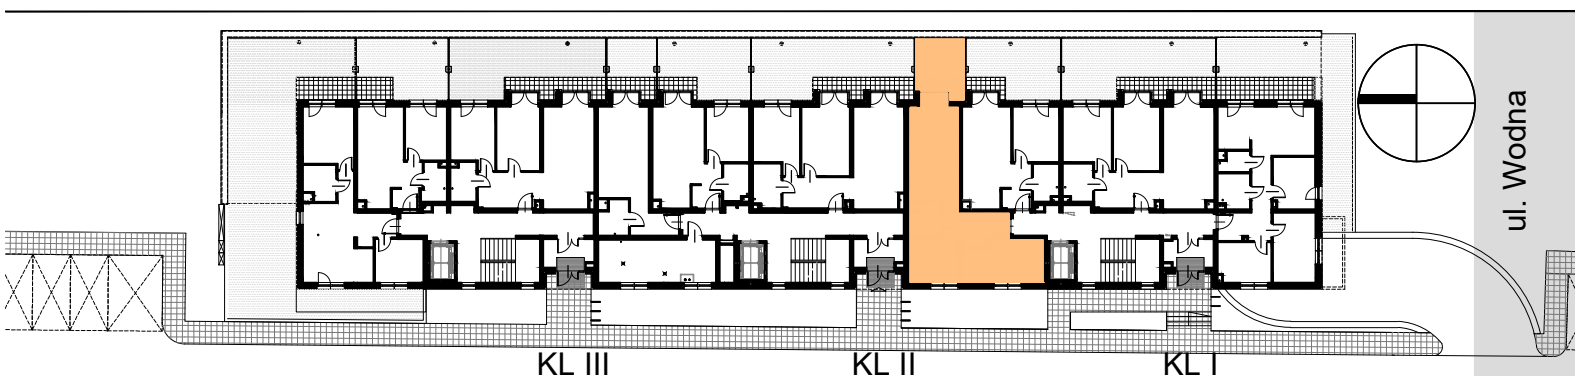

Lokal mieszkalny nr 01

ACTIV

Kraków ul. Wodna

POWIERZCHNIA: 57,20 m²

SKALA 1:100

KLATKA I

ARANŻACJA PRZYKŁADOWA

PARTER