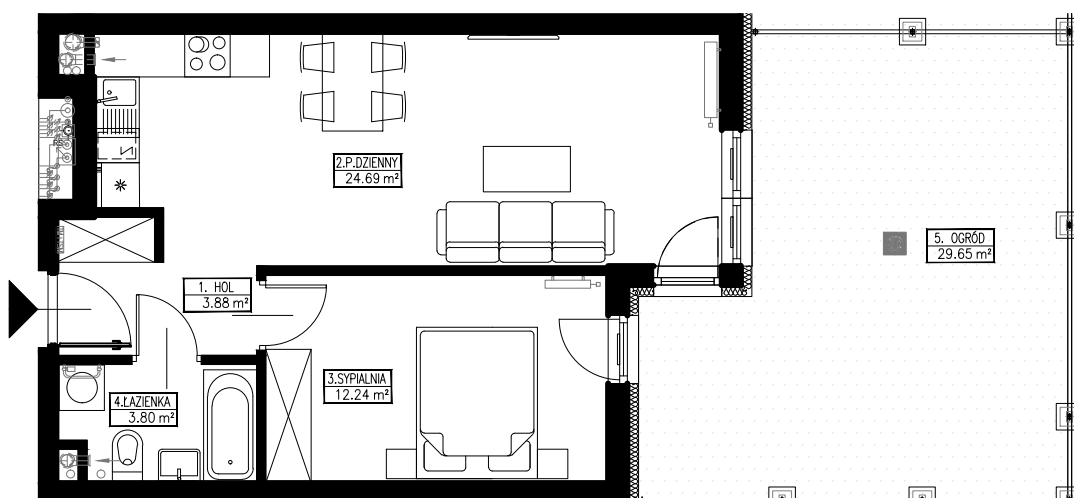

Lokal mieszkalny nr 02

ACTIV 5
Sp. z o.o. Sp.k.

Kraków ul. Wodna

POWIERZCHNIA: 44,61 m²

SKALA 1:100

PARTER

ARANŻACJA PRZYKŁADOWA

0m 1m 5m