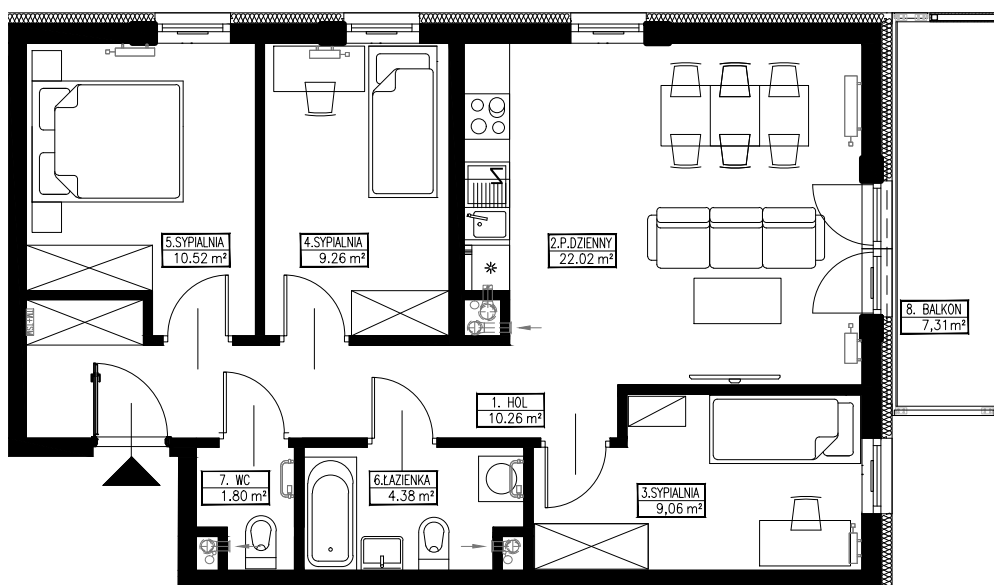

Lokal mieszkalny nr 16

ACTIV 5
Sp. z o.o. Sp. k.

Kraków ul. Wodna

POWIERZCHNIA: 67,30 m²

SKALA 1:100

II PIĘTRO

ARANŻACJA PRZYKŁADOWA

0m 1m 5m