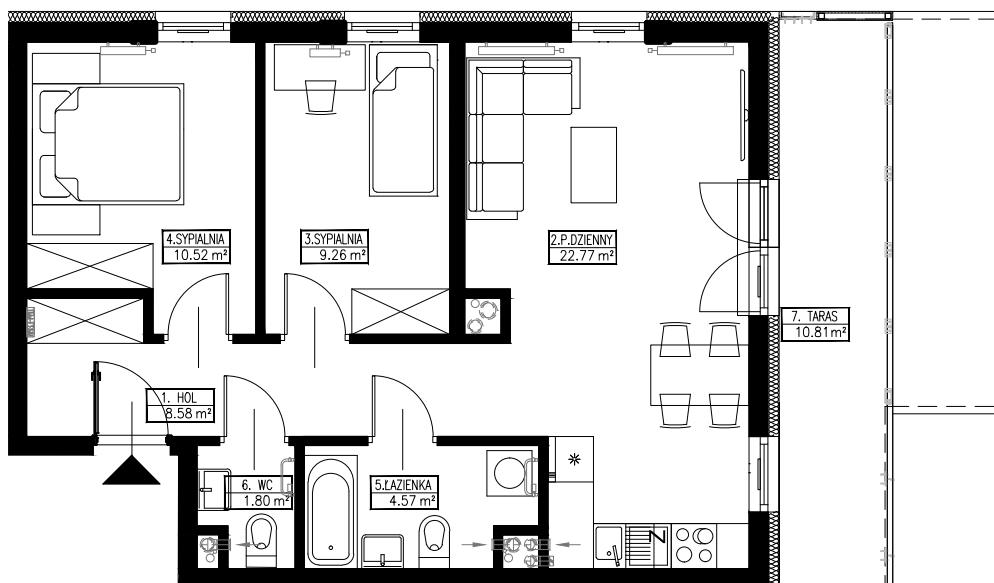

Lokal mieszkalny nr 24

ACTIV 5
Sp. z o.o. Sp. k.

Kraków ul. Wodna

POWIERZCHNIA: 57,50 m²

SKALA 1:100

III PIĘTRO

ARANŻACJA PRZYKŁADOWA

0m 1m 5m