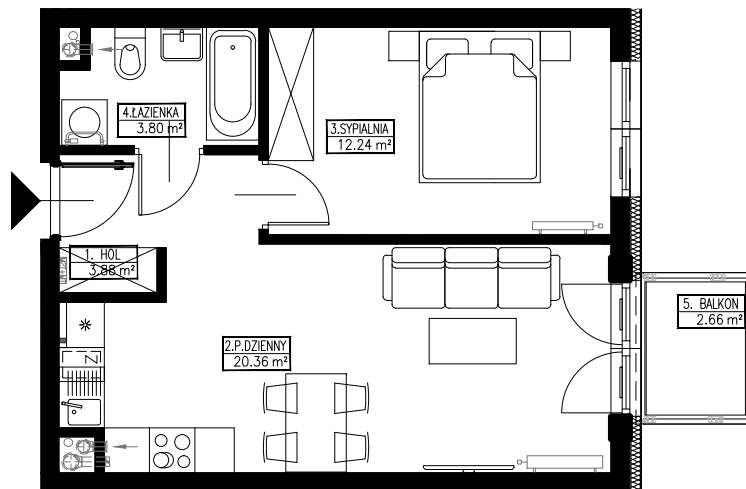

Lokal mieszkalny nr 26

ACTIV 5
Sp. z o.o. Sp. k.

Kraków ul. Wodna

POWIERZCHNIA: 40,28 m²

SKALA 1:100

I PIĘTRO

ARANŻACJA PRZYKŁADOWA

0m 1m 5m