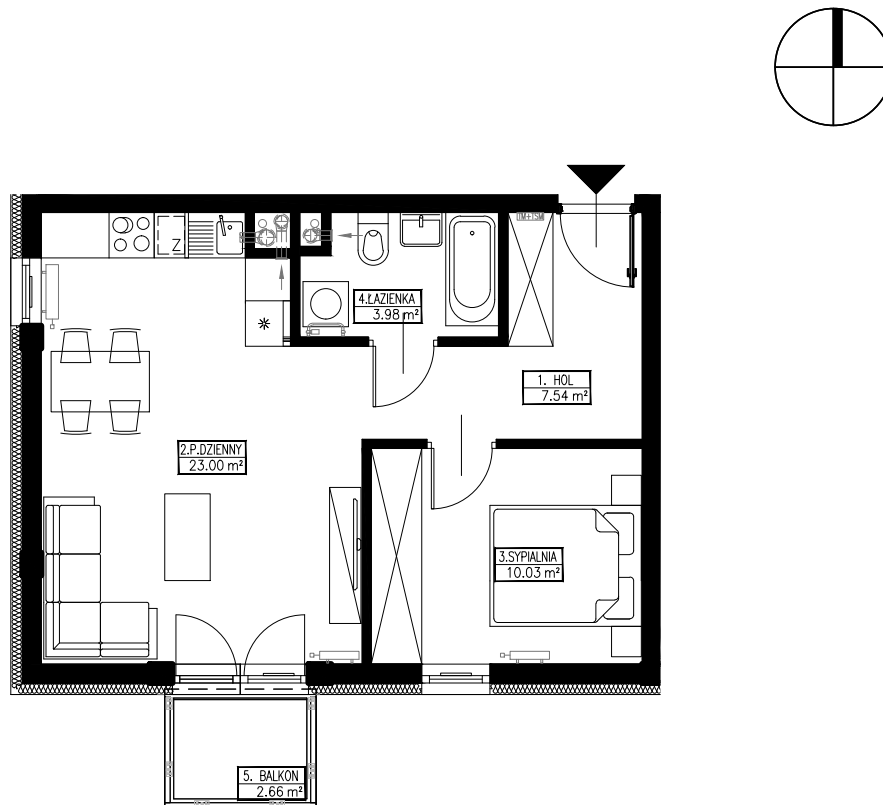

Lokal mieszkalny nr 30

ACTIV 5
Sp. z o.o. Sp. k.

Kraków ul. Wodna

POWIERZCHNIA: 44,55 m²

SKALA 1:100

III PIĘTRO

ARANŻACJA PRZYKŁADOWA

0m 1m 5m