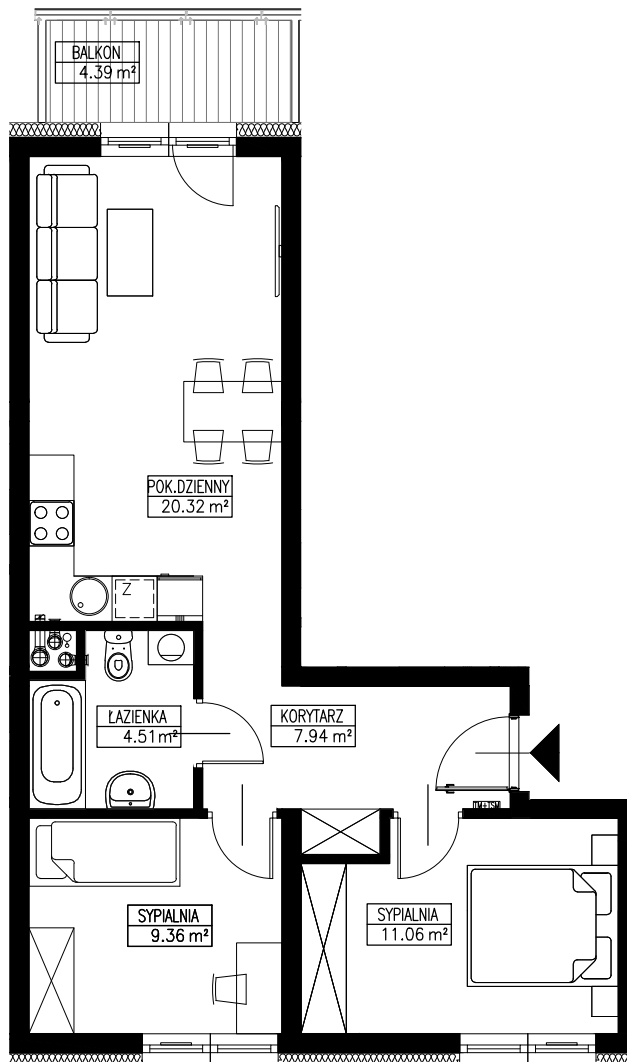

Lokal mieszkalny nr 23

ACTIV

Kraków ul. Wodna

POWIERZCHNIA: 53,19 m²

KLATKA II

I PIĘTRO

SKALA 1:100

ARANŻACJA PRZYKŁADOWA