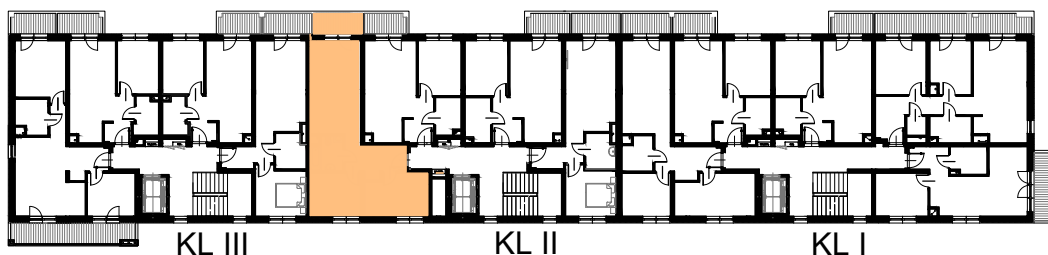

Lokal mieszkalny nr 23

ACTIV

Kraków ul. Wodna

POWIERZCHNIA: 53,19 m²

KLATKA II

I PIĘTRO

SKALA 1:100

ARANŻACJA PRZYKŁADOWA