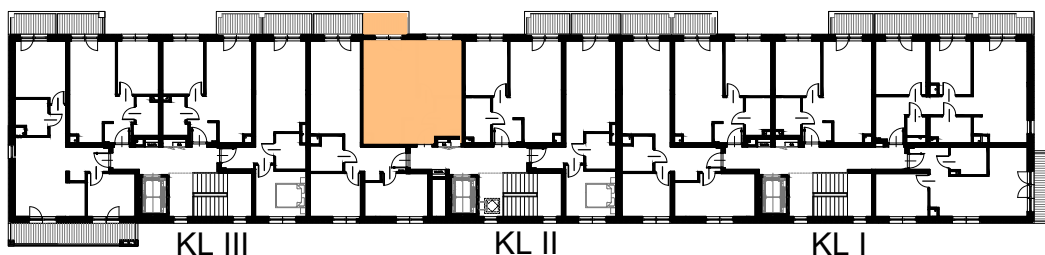

Lokal mieszkalny nr 32

ACTIV

Kraków ul. Wodna

POWIERZCHNIA: 39,55 m²

KLATKA II

III PIĘTRO

SKALA 1:100

ARANŻACJA PRZYKŁADOWA