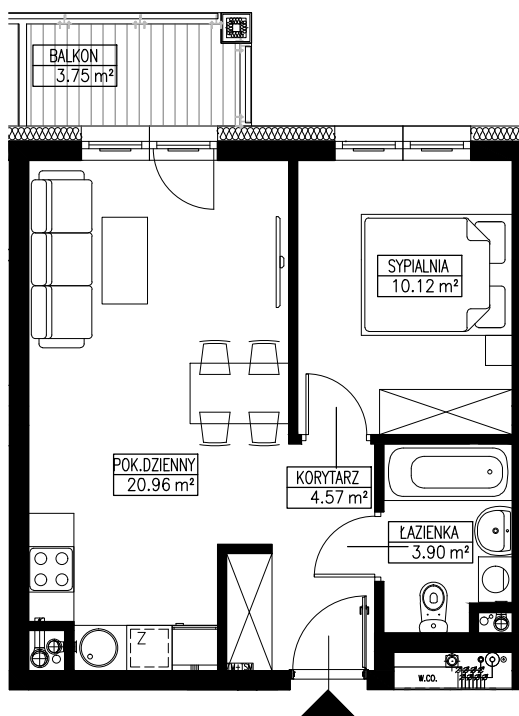

Lokal mieszkalny nr 32

ACTIV

Kraków ul. Wodna

POWIERZCHNIA: 39,55 m²

KLATKA II

III PIĘTRO

SKALA 1:100

ARANŻACJA PRZYKŁADOWA