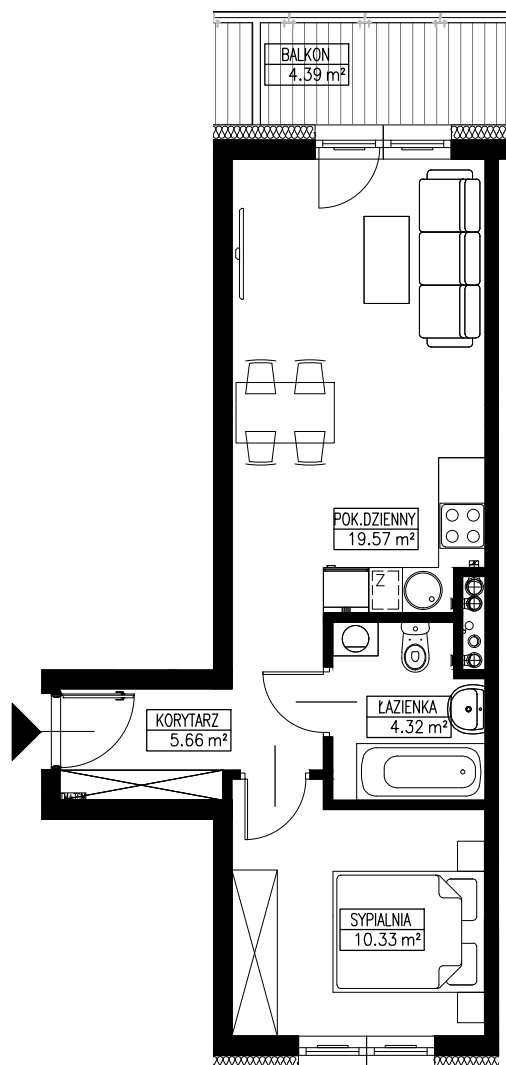

Lokal mieszkalny nr 34

ACTIV

Kraków ul. Wodna

POWIERZCHNIA: 39,88m²

KLATKA II

III PIĘTRO

SKALA 1:100

ARANŻACJA PRZYKŁADOWA