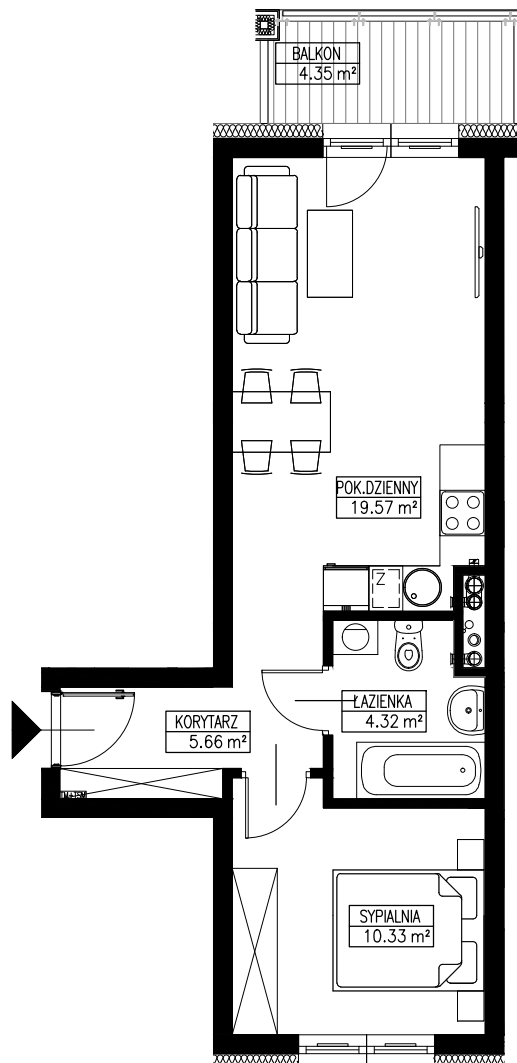

Lokal mieszkalny nr 41

ACTIV

Kraków ul. Wodna

POWIERZCHNIA: 39,88m²

KLATKA III

I PIĘTRO

SKALA 1:100

ARANŻACJA PRZYKŁADOWA