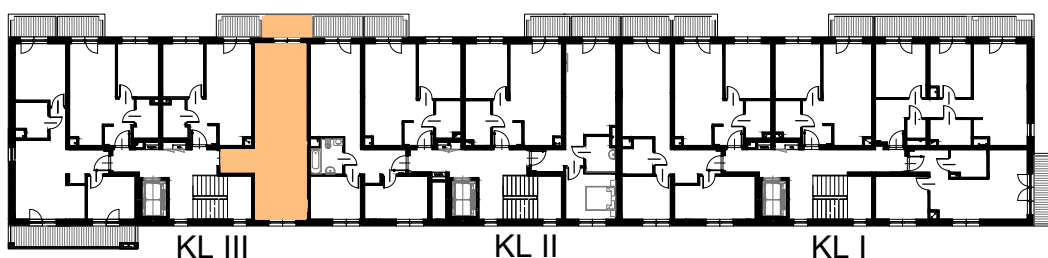

Lokal mieszkalny nr 41

ACTIV

Kraków ul. Wodna

POWIERZCHNIA: 39,88m²

KLATKA III

I PIĘTRO

SKALA 1:100

ARANŻACJA PRZYKŁADOWA