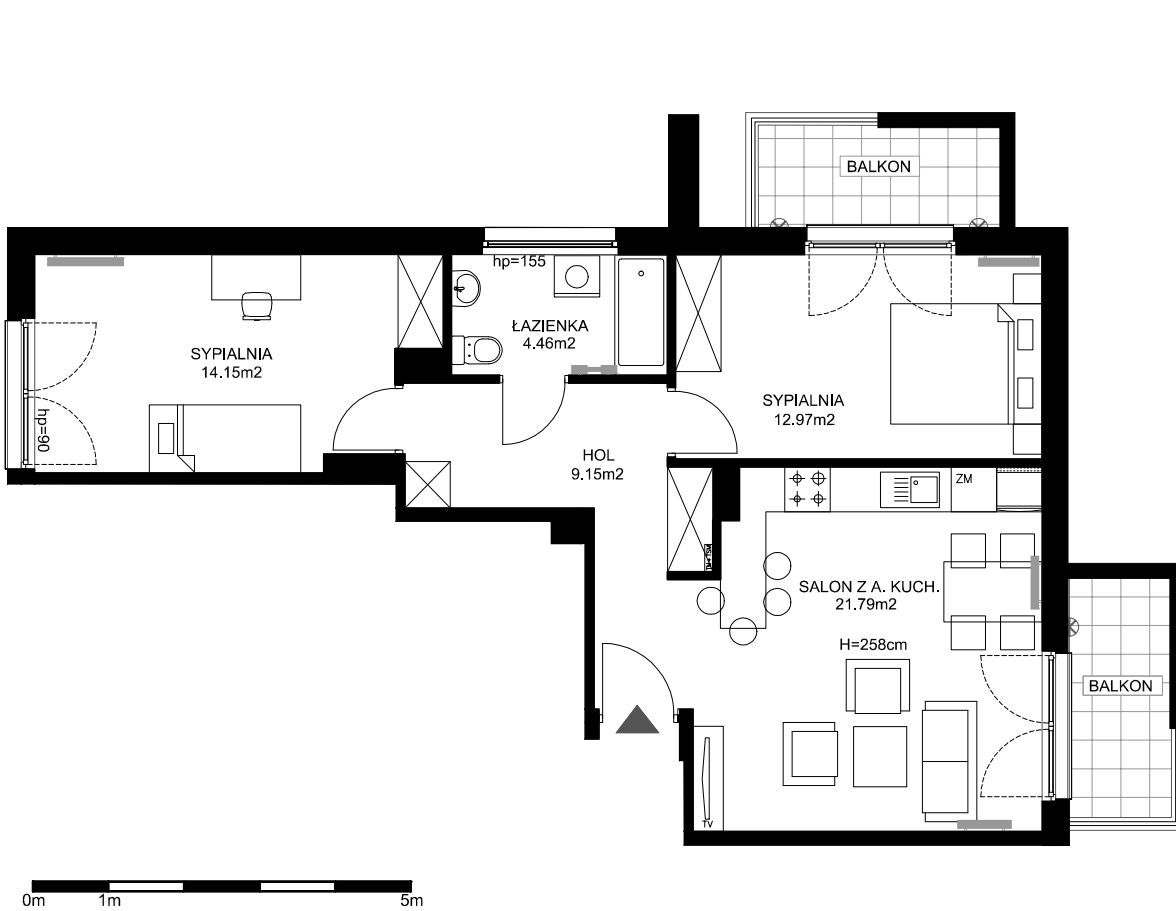

Lokal mieszkalny nr B.25

POWIERZCHNIA: 62,52m²

SKALA: 1:100

II PIĘTRO SEGMENT B

ARANŻACJA PRZYKŁADOWA

KARTA KATALOGOWA MA CHARAKTER INFORMACYJNY. POWIERZCHNIE PODANO NA PODSTAWIE PROJEKTU BUDOWLANEGO. POWIERZCHNIA LOKALU JEST PODANA WG NORMY PN-ISO 9836: 2022-07.